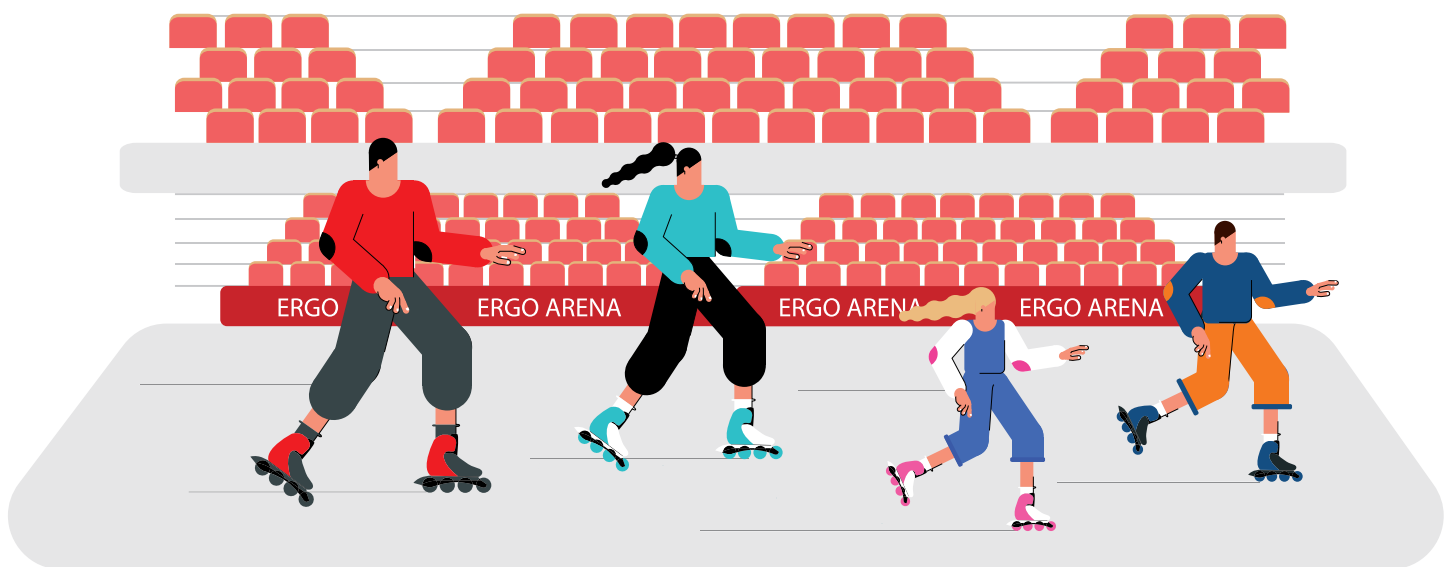

# ROLKOWISKO W ERGO ARENIE

lipiec: **7 | 14 | 27 | 28**

sierpień: **4 | 11 | 18 | 25**

**wstęp wolny** | wejście A1 | **16<sup>00</sup>-19<sup>00</sup>**

**powierzchnia 4000 m<sup>2</sup> | instruktorzy | 3 godziny jazdy**  
**5 stref | fitness | freestyle | aggressive | dobra zabawa!**